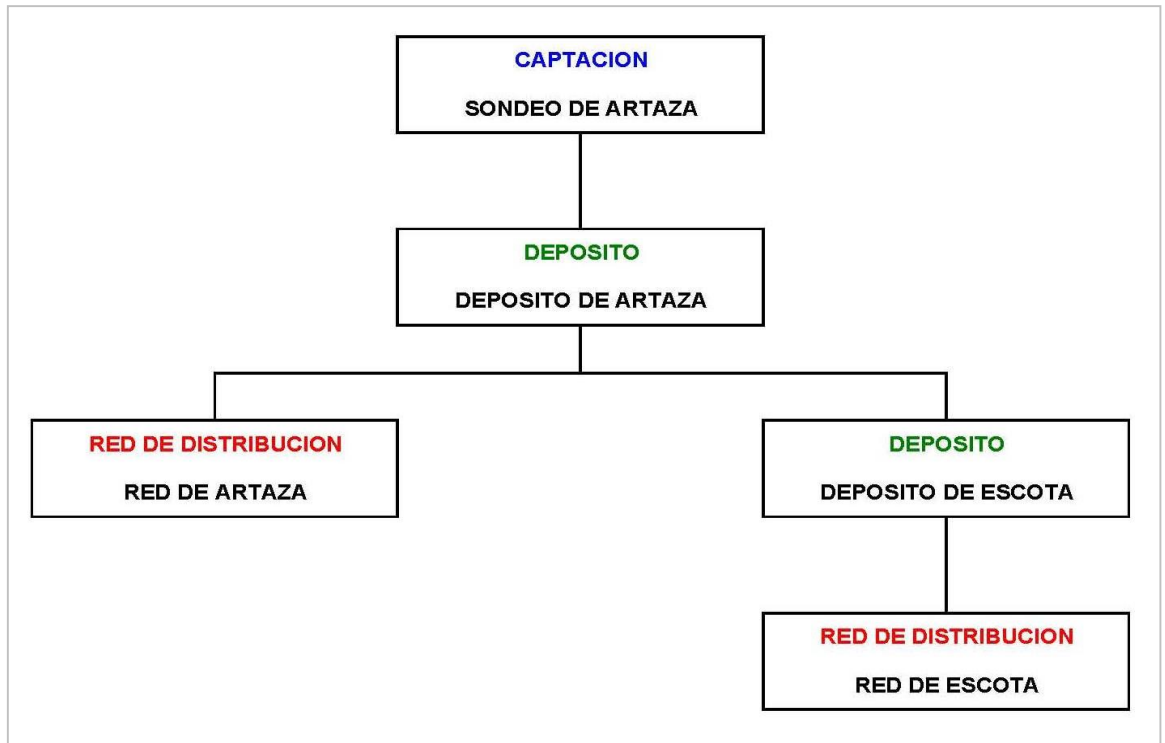

ZONA DE ABASTECIMIENTO DE LACOZMONTE

Núcleos de población incluidos en la ZA

POBLACION	PROVINCIA	MUNICIPIO	ENTIDAD COLECTIVA	ENTIDAD SINGULAR	NUCLEO ó DISEMINADO
Artaza	01	046	00	05	00
Escota	01	046	00	10	00

Esquema de flujo de abastecimiento de la ZA de LACOZMONTE